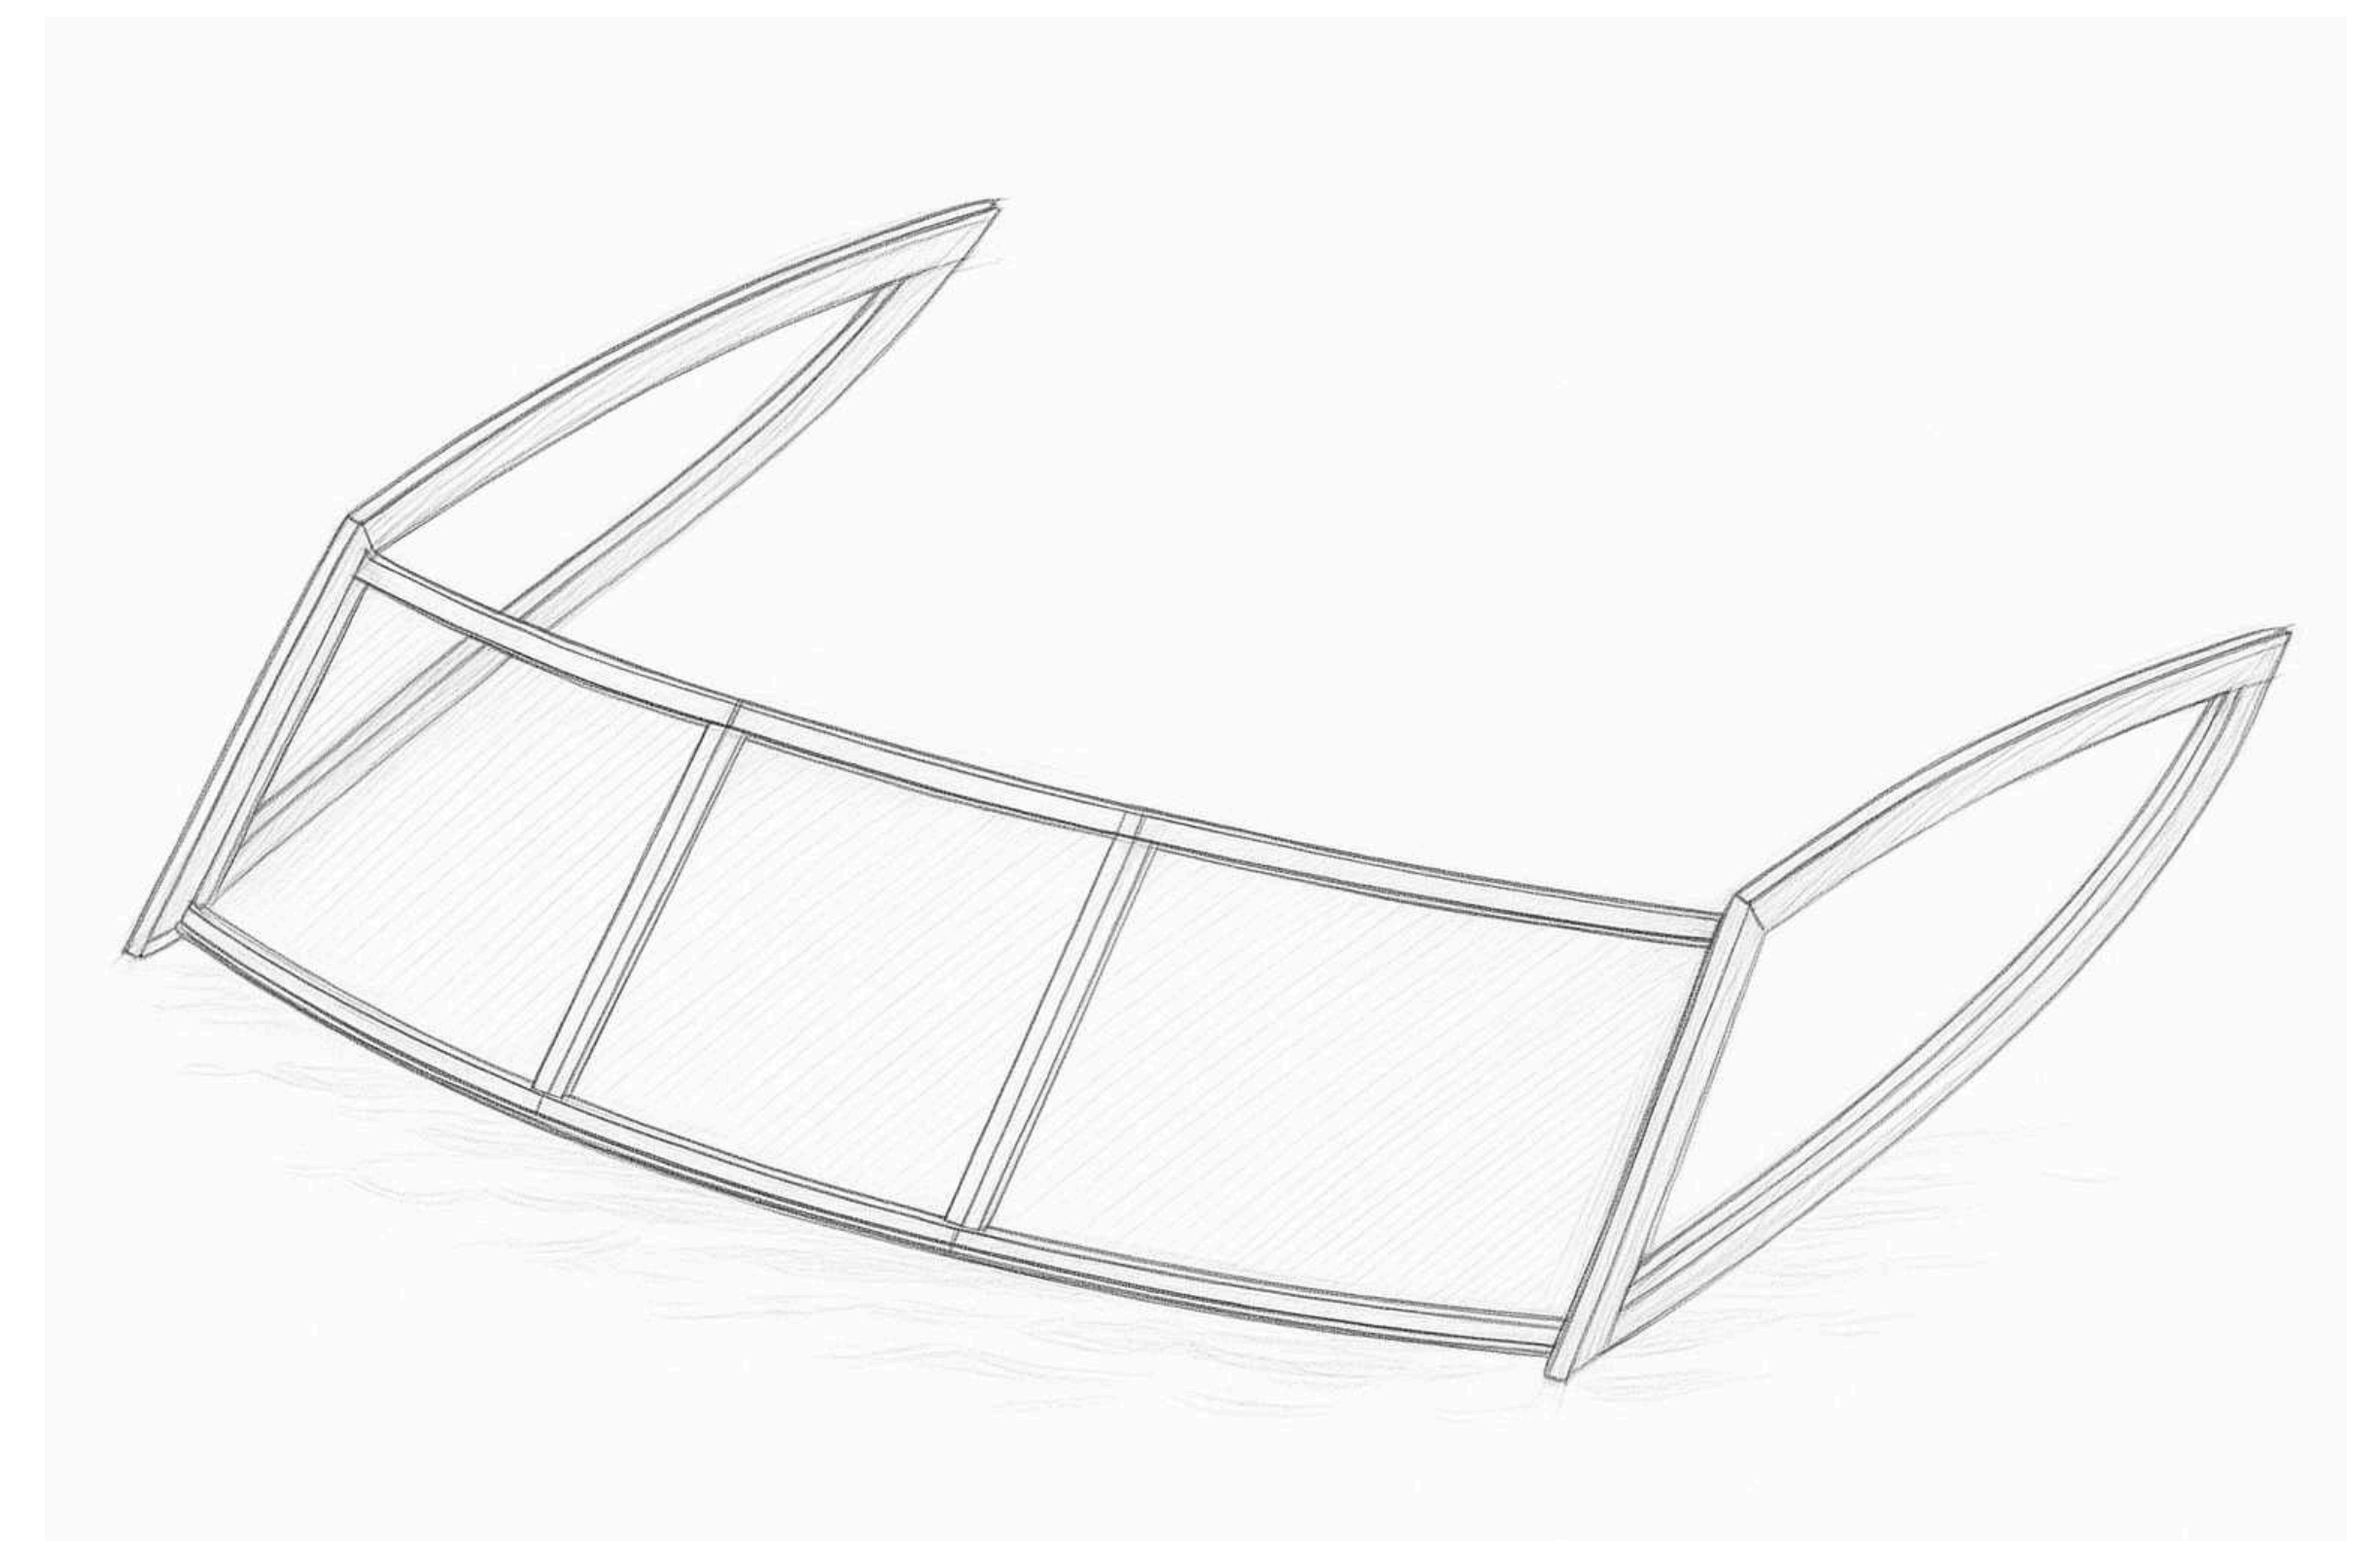

O teto de vidro oferece um design limpo e contemporâneo, integrando-se perfeitamente à estrutura do barco.

Proporciona ampla entrada de luz natural e conexão visual com o ambiente externo, elevando a experiência a bordo.

Vidros

- Temperado
- Temperado Laminado
- Laminado Curvo

PARA-BRISA

Desenvolvido para assegurar visibilidade clara e proteção durante a navegação, com soluções adaptadas ao porte da embarcação.

Para **embarcações maiores**, utilizamos vidro laminado, reto ou curvo, colado à estrutura para mais rigidez e segurança, alinhado ao design da embarcação.