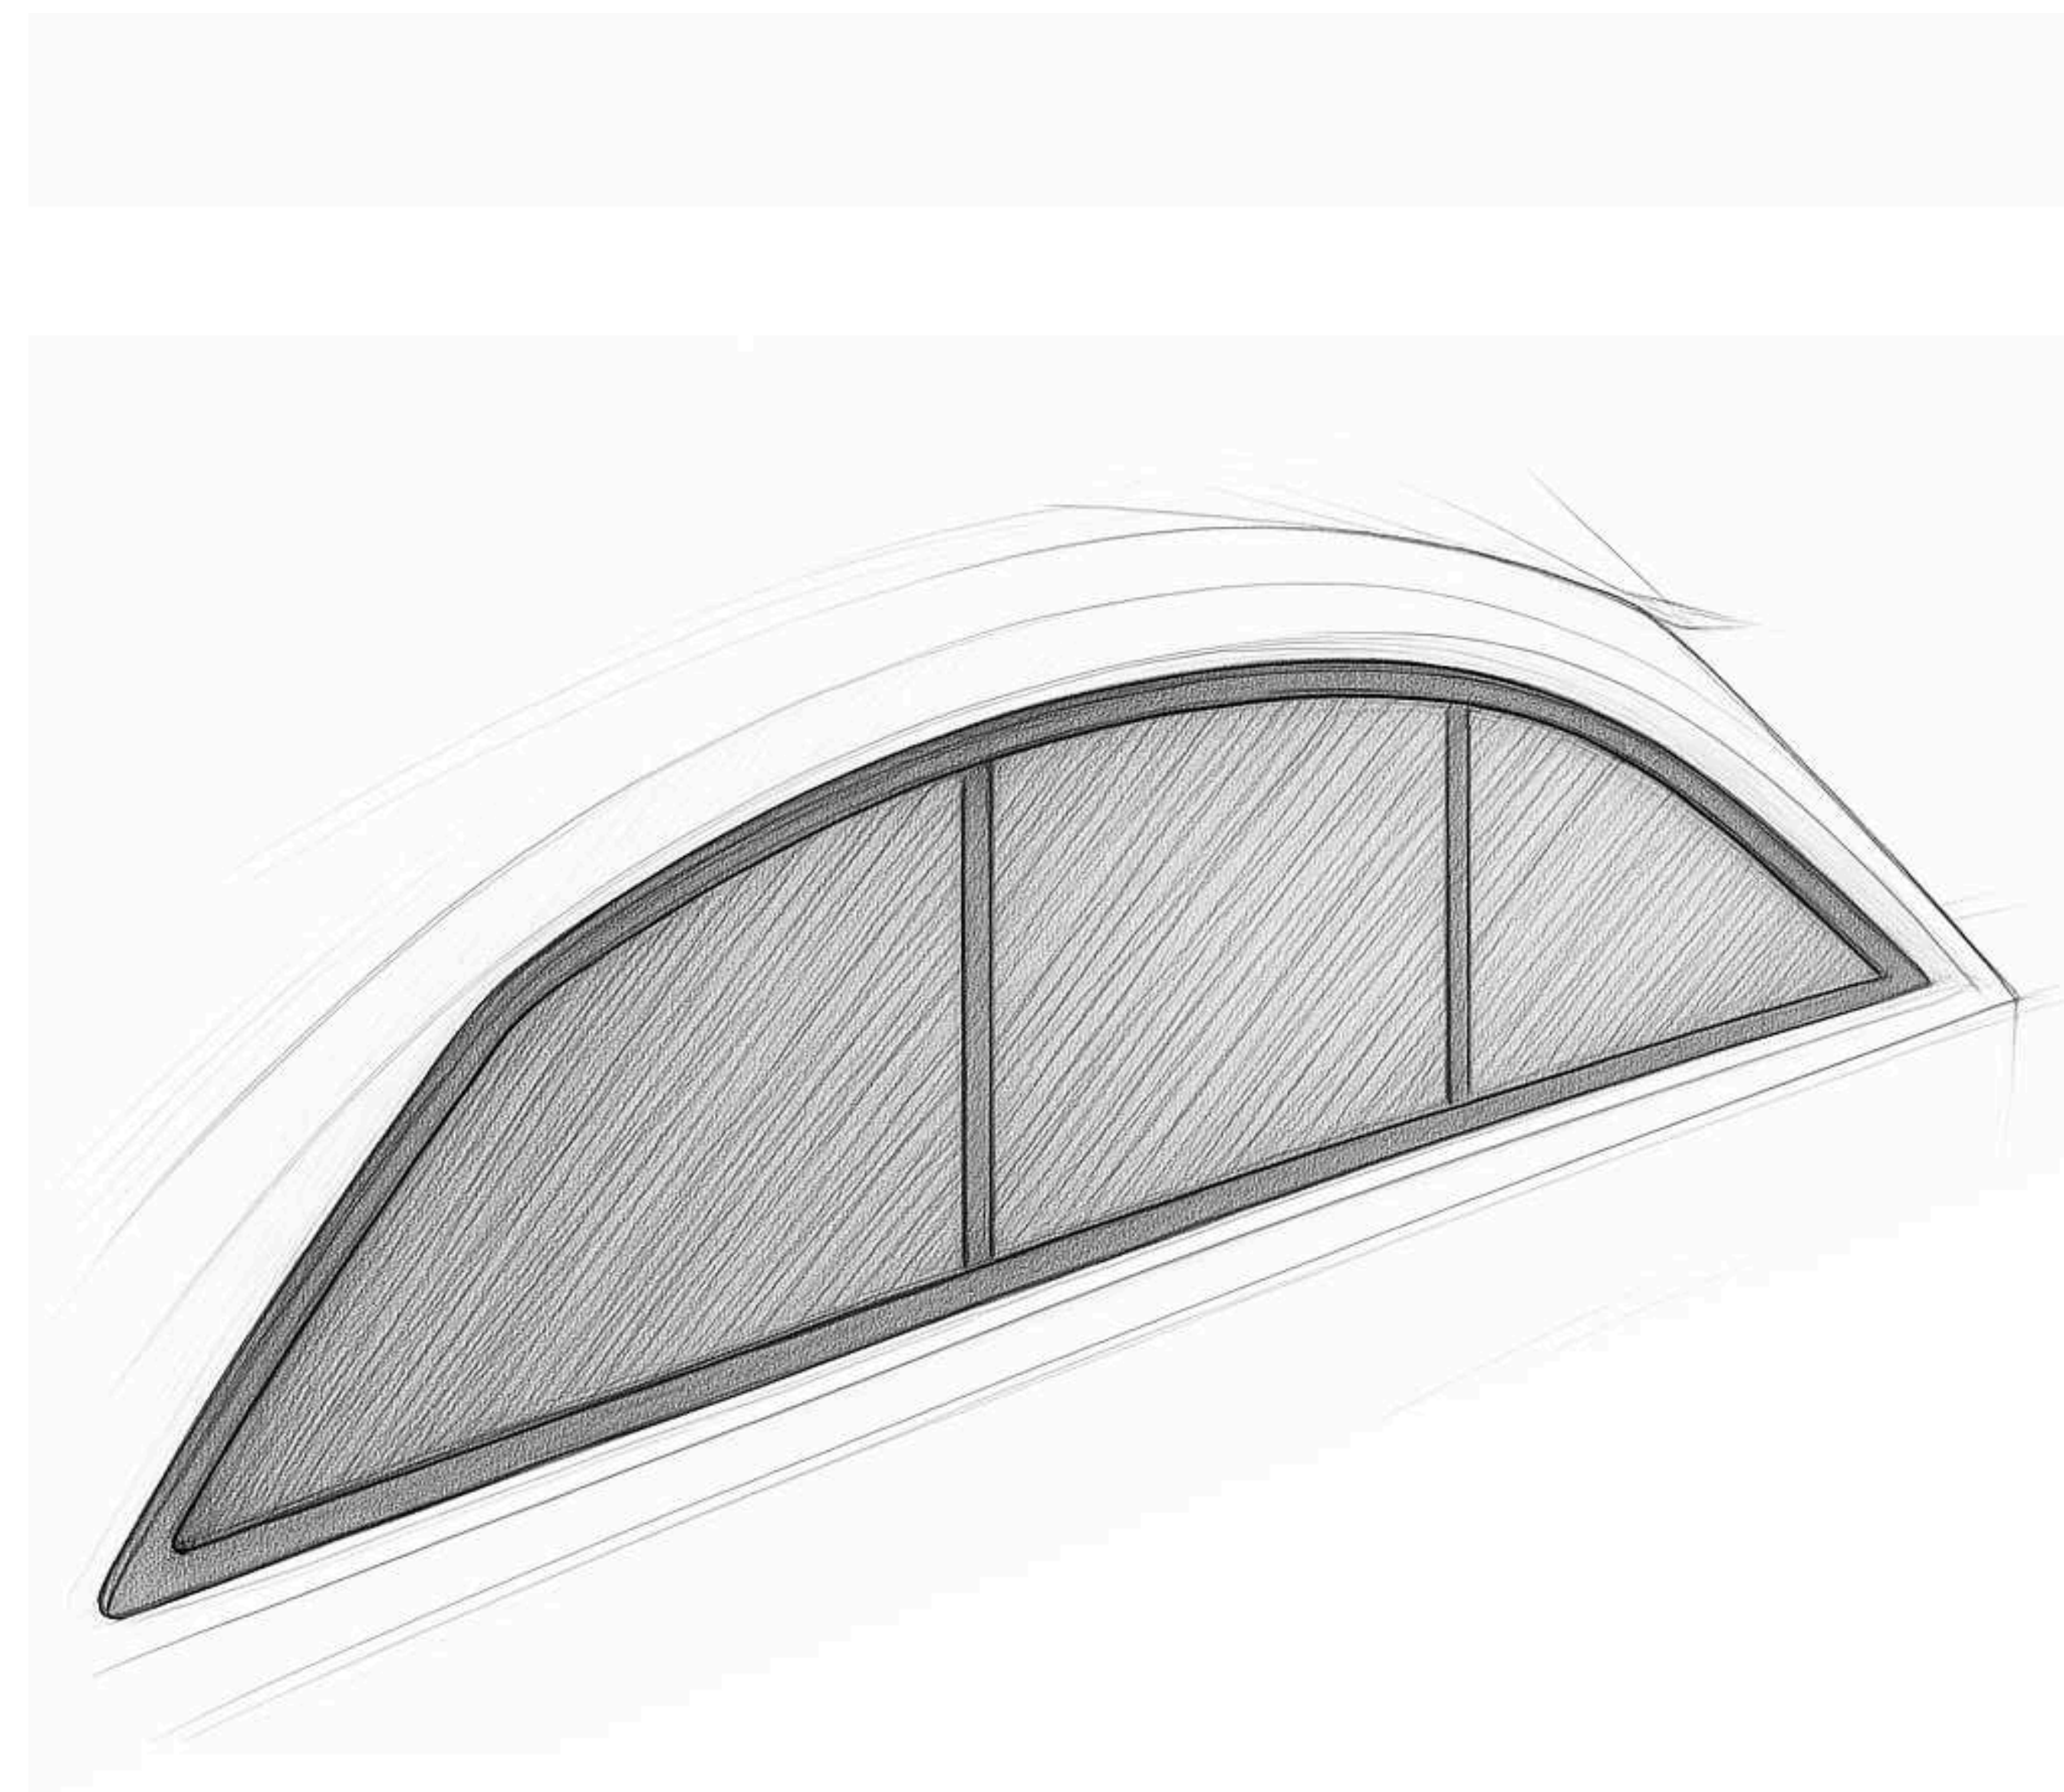

O teto de vidro oferece um design limpo e contemporâneo, integrando-se perfeitamente à estrutura do barco.

Proporciona ampla entrada de luz natural e conexão visual com o ambiente externo, elevando a experiência a bordo.

Cor

-  incolor
-  verde
-  fumê

Vidros

- Temperado
- Temperado Curvo
- Laminado
- Laminado Curvo
- Laminado Temperado

CASARIA

Feito sob medida, ele envolve janelas laterais, escotilhas e painéis fixos, garantindo estanqueidade e integridade estrutural, ao mesmo tempo em que valoriza o design arrojado do seu barco.