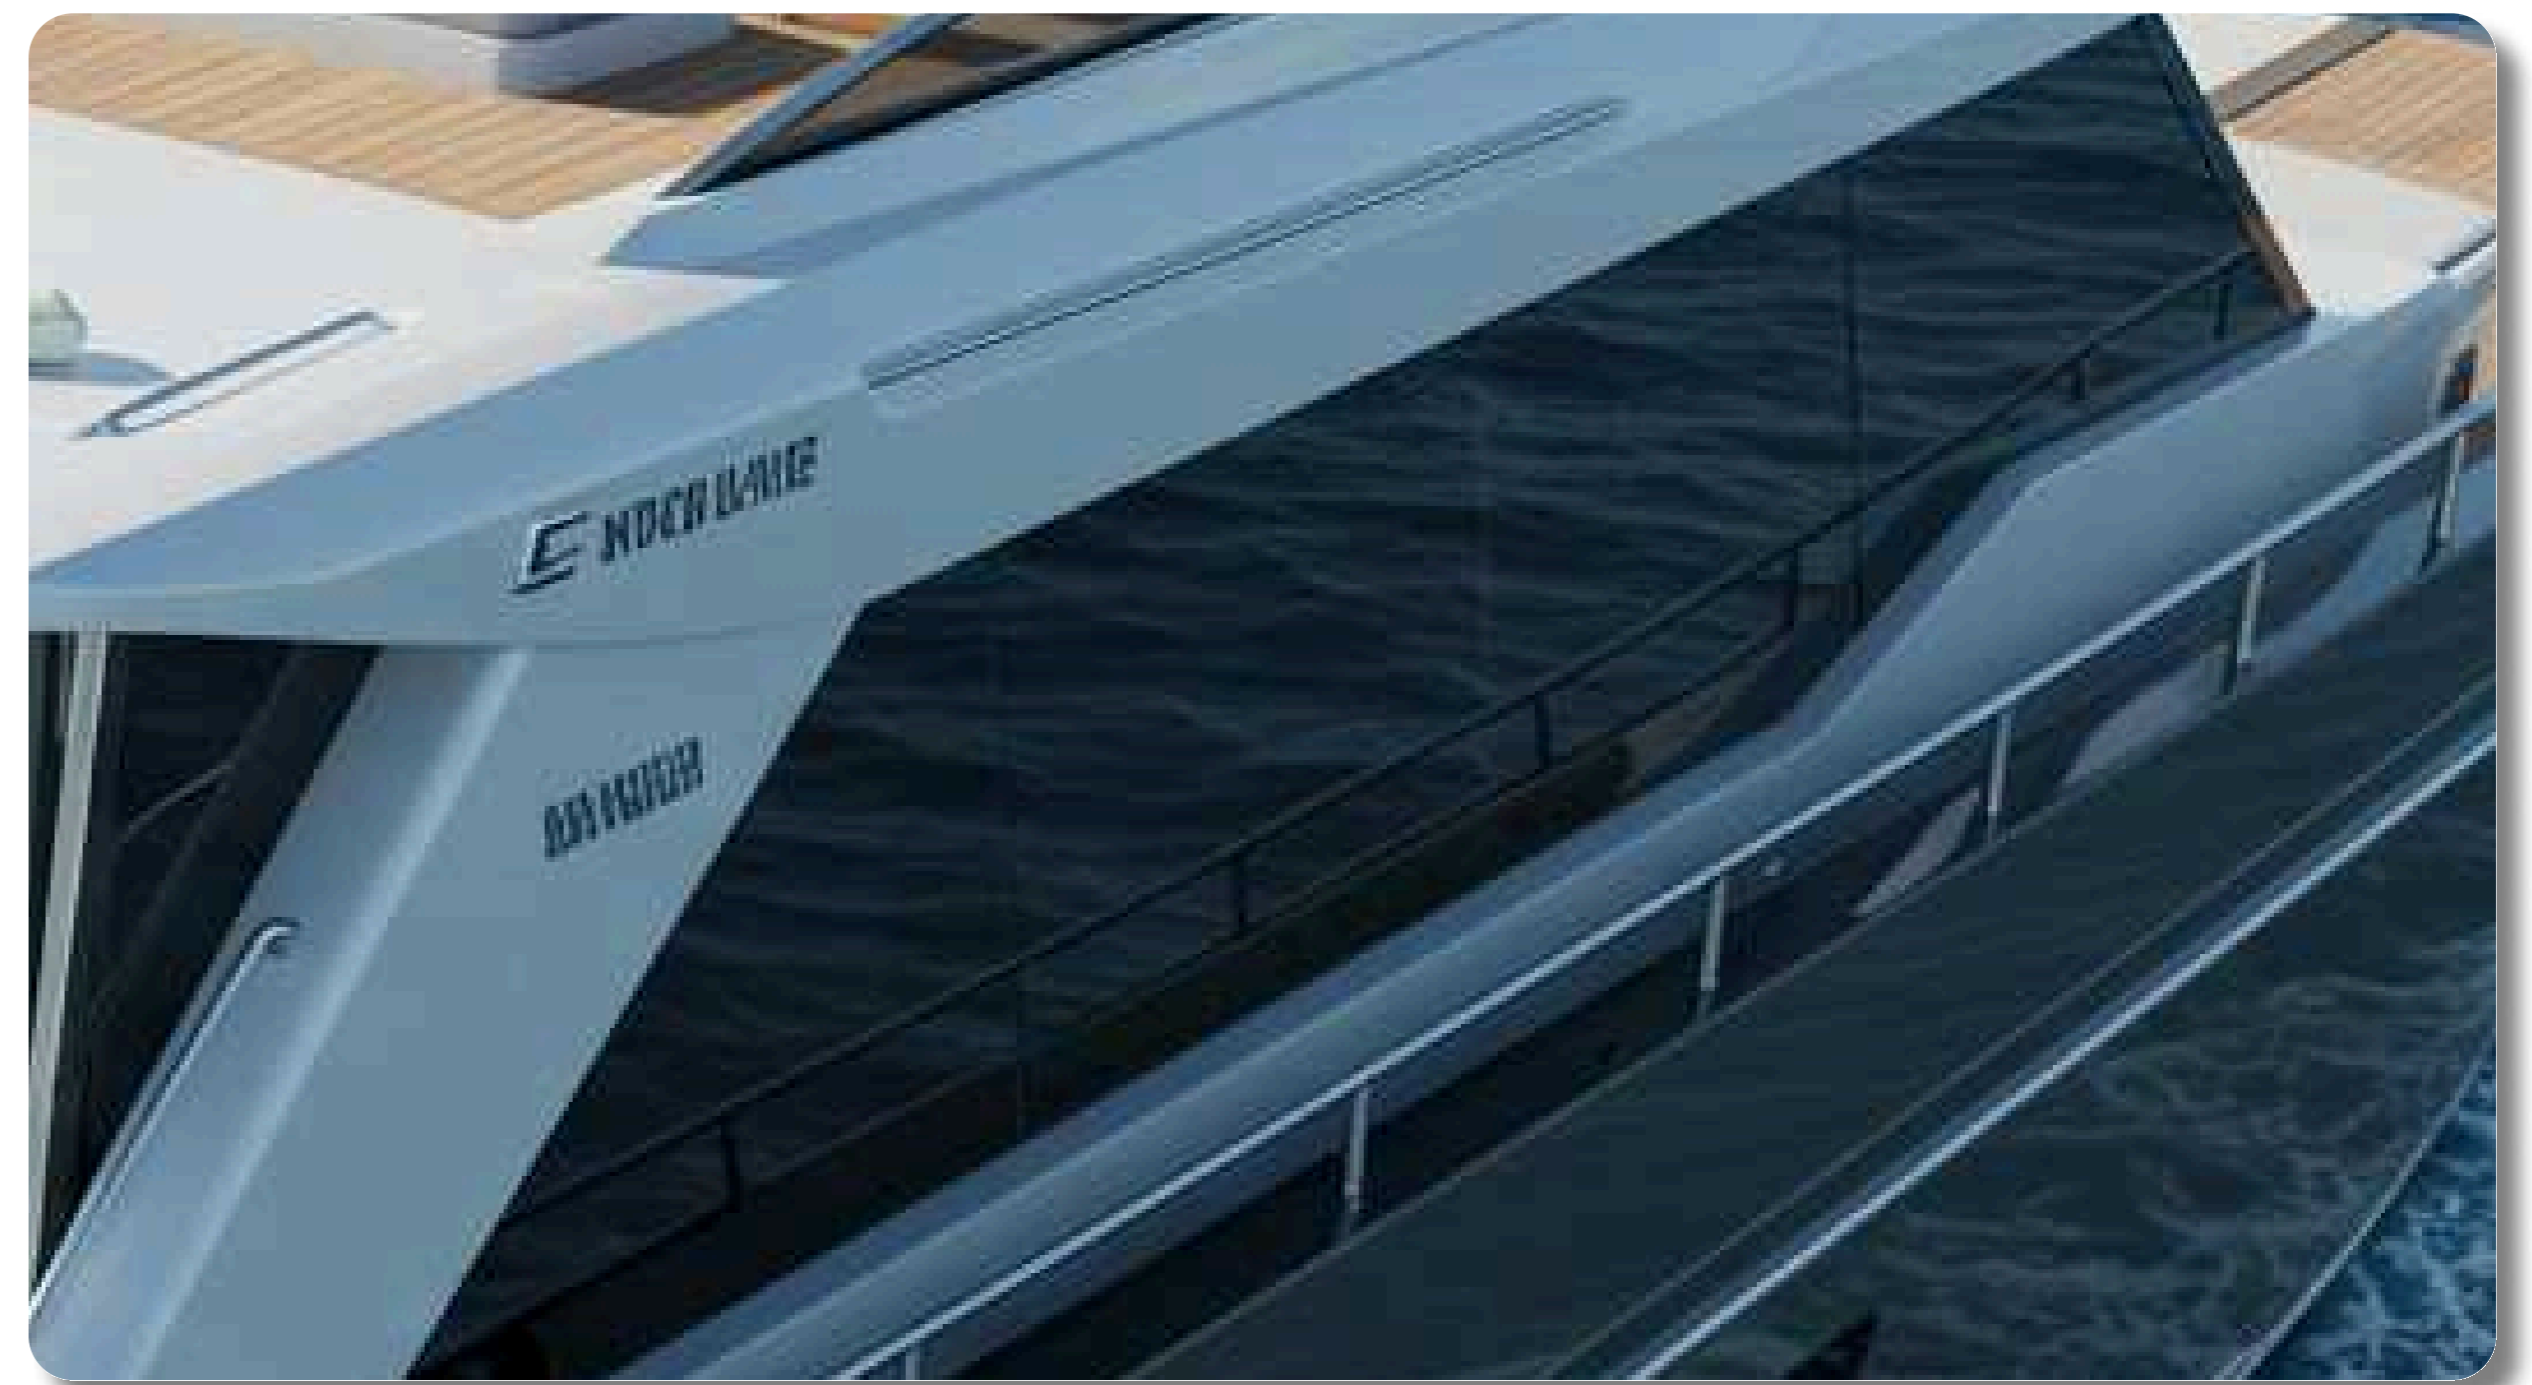

BENEFÍCIOS

- Alta performance, capaz de suportar impactos e variações de pressão, garantindo vida útil prolongada.
- Atendemos a projetos sob medida, com cortes curvos ou retos, diferentes espessuras e acabamentos.

Cor

- incolor
- verde
- fumê
- refletivo

Vidros

- Temperado
- Laminado
- Laminado Curvo
- Laminado Temperado