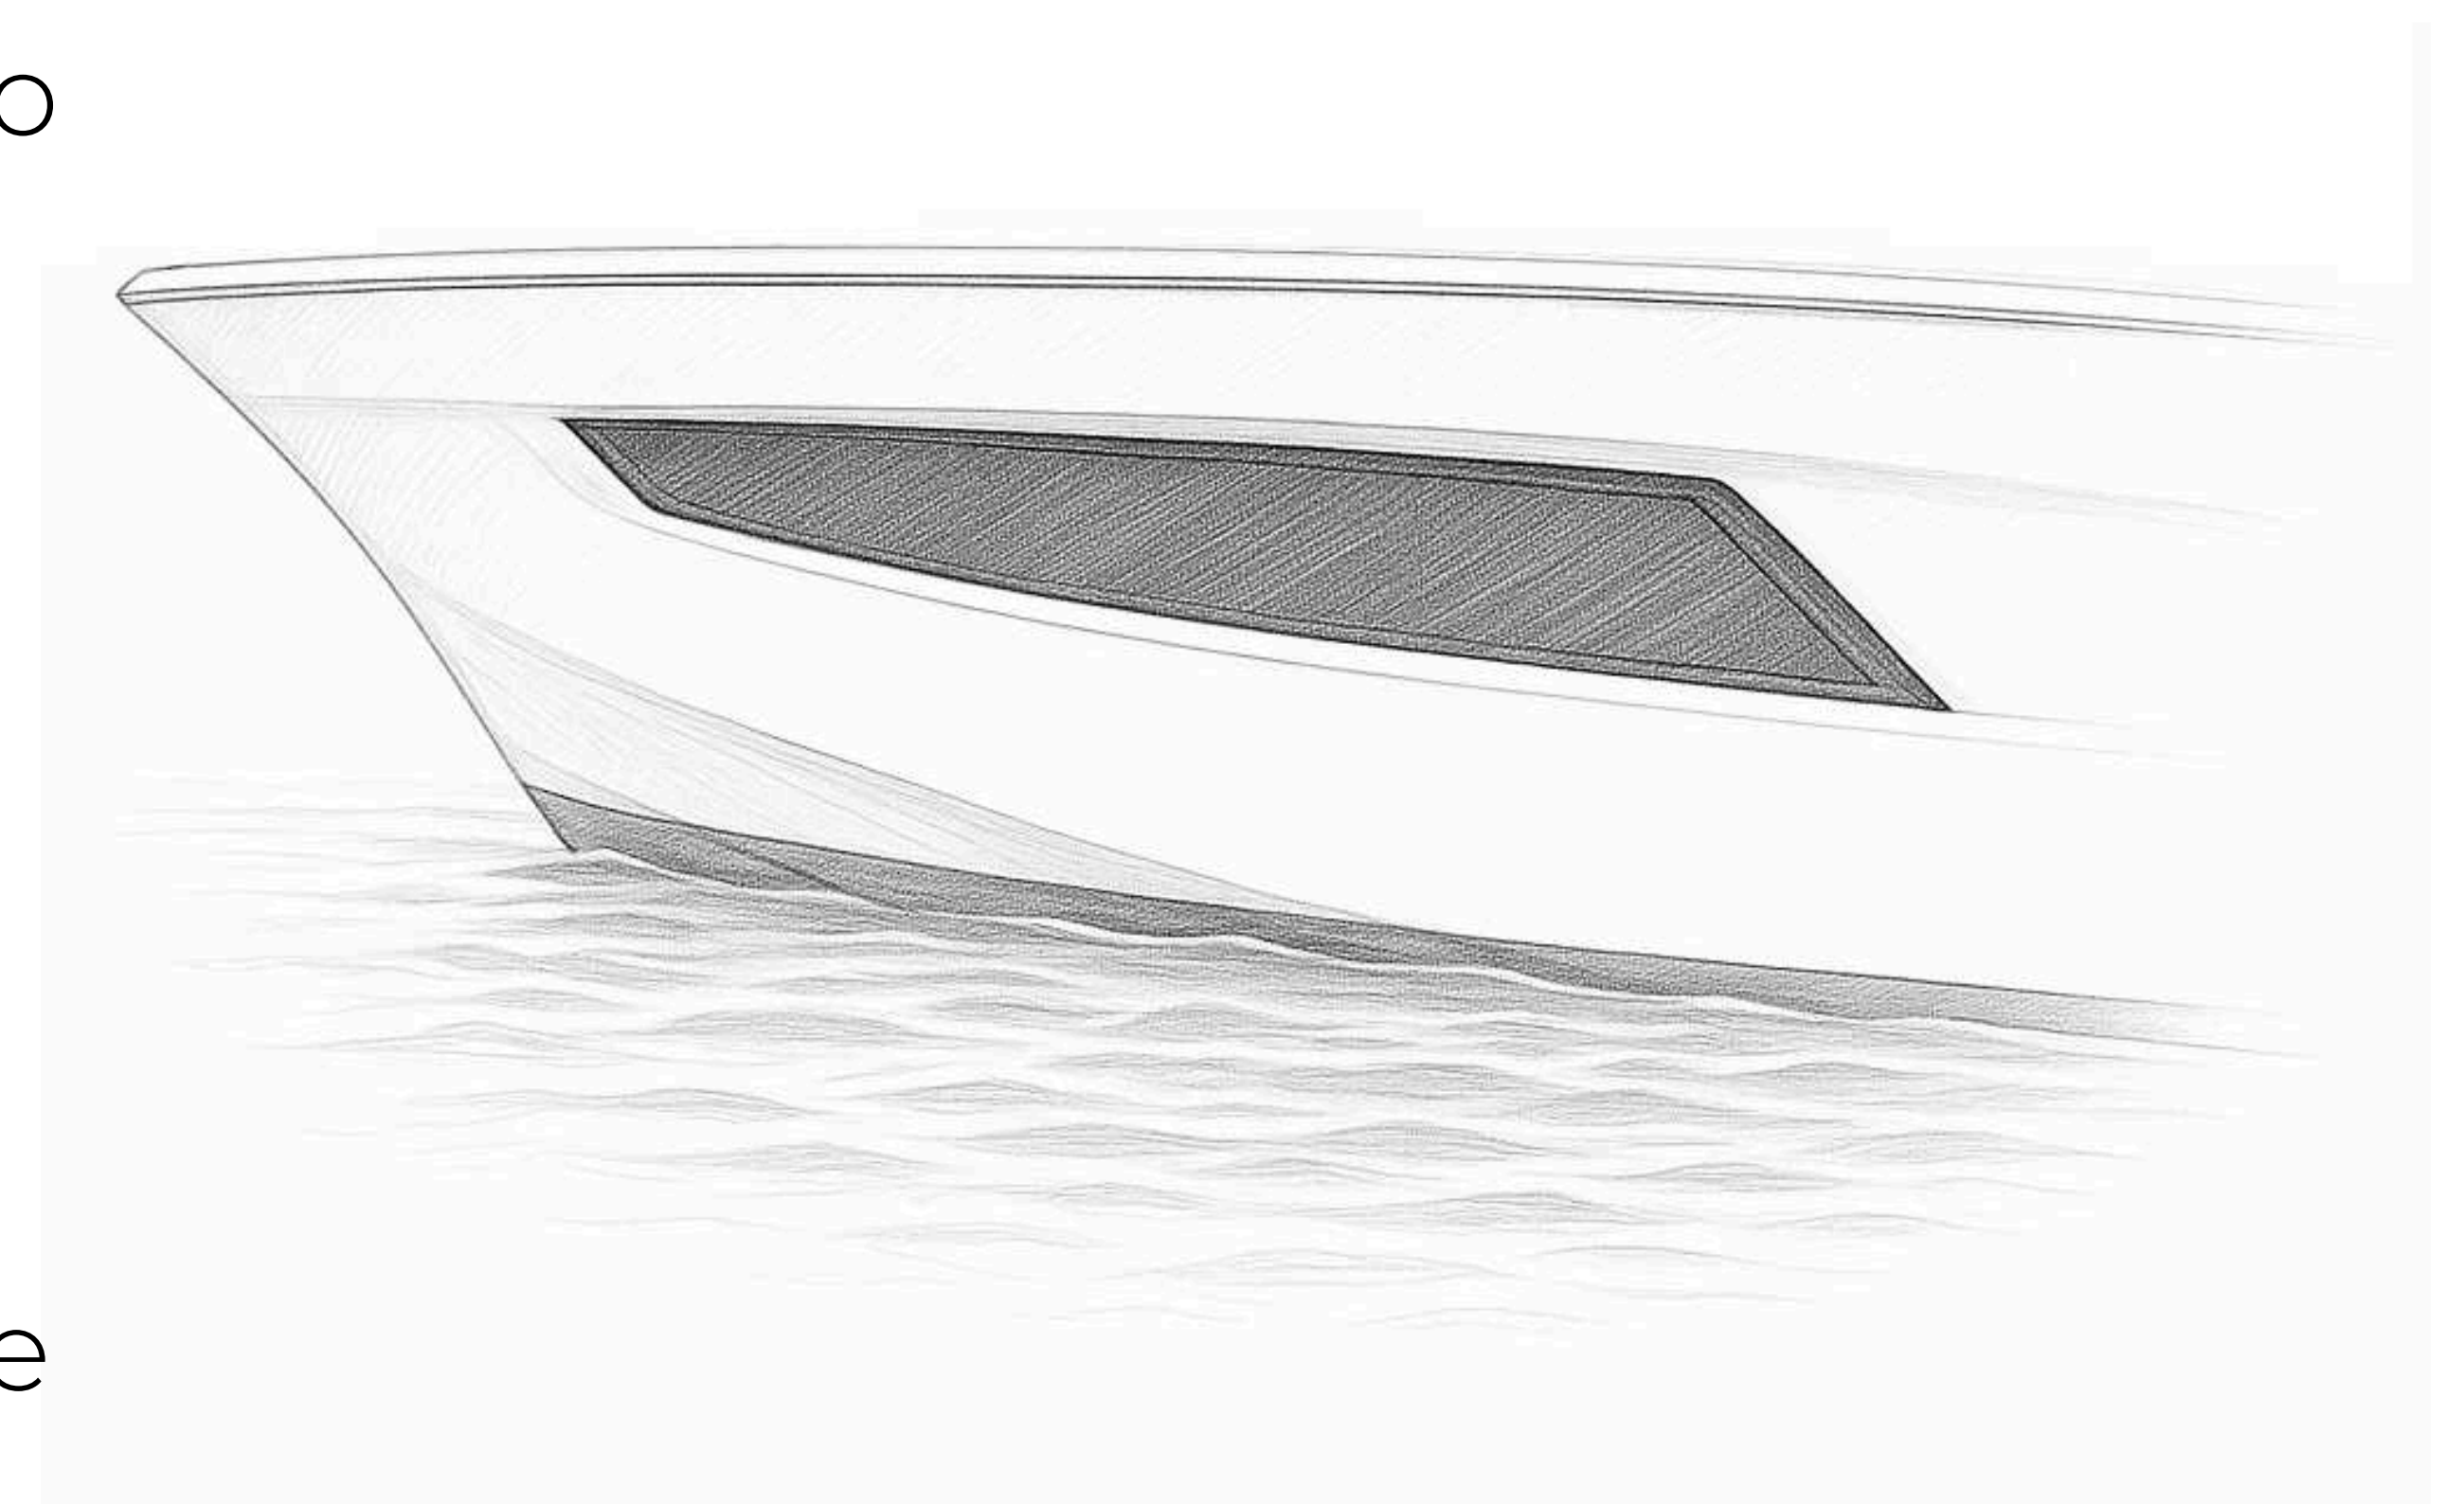

COSTADO

O vidro de costado é o conjunto de painéis fixos instalados ao longo das laterais da embarcação, integrando ambiente interno com o mar.

Sua função principal é proporcionar ampla visibilidade externa, iluminação natural e ventilação.

Tenha o melhor campo de visão com segurança para sua experiência a bordo.