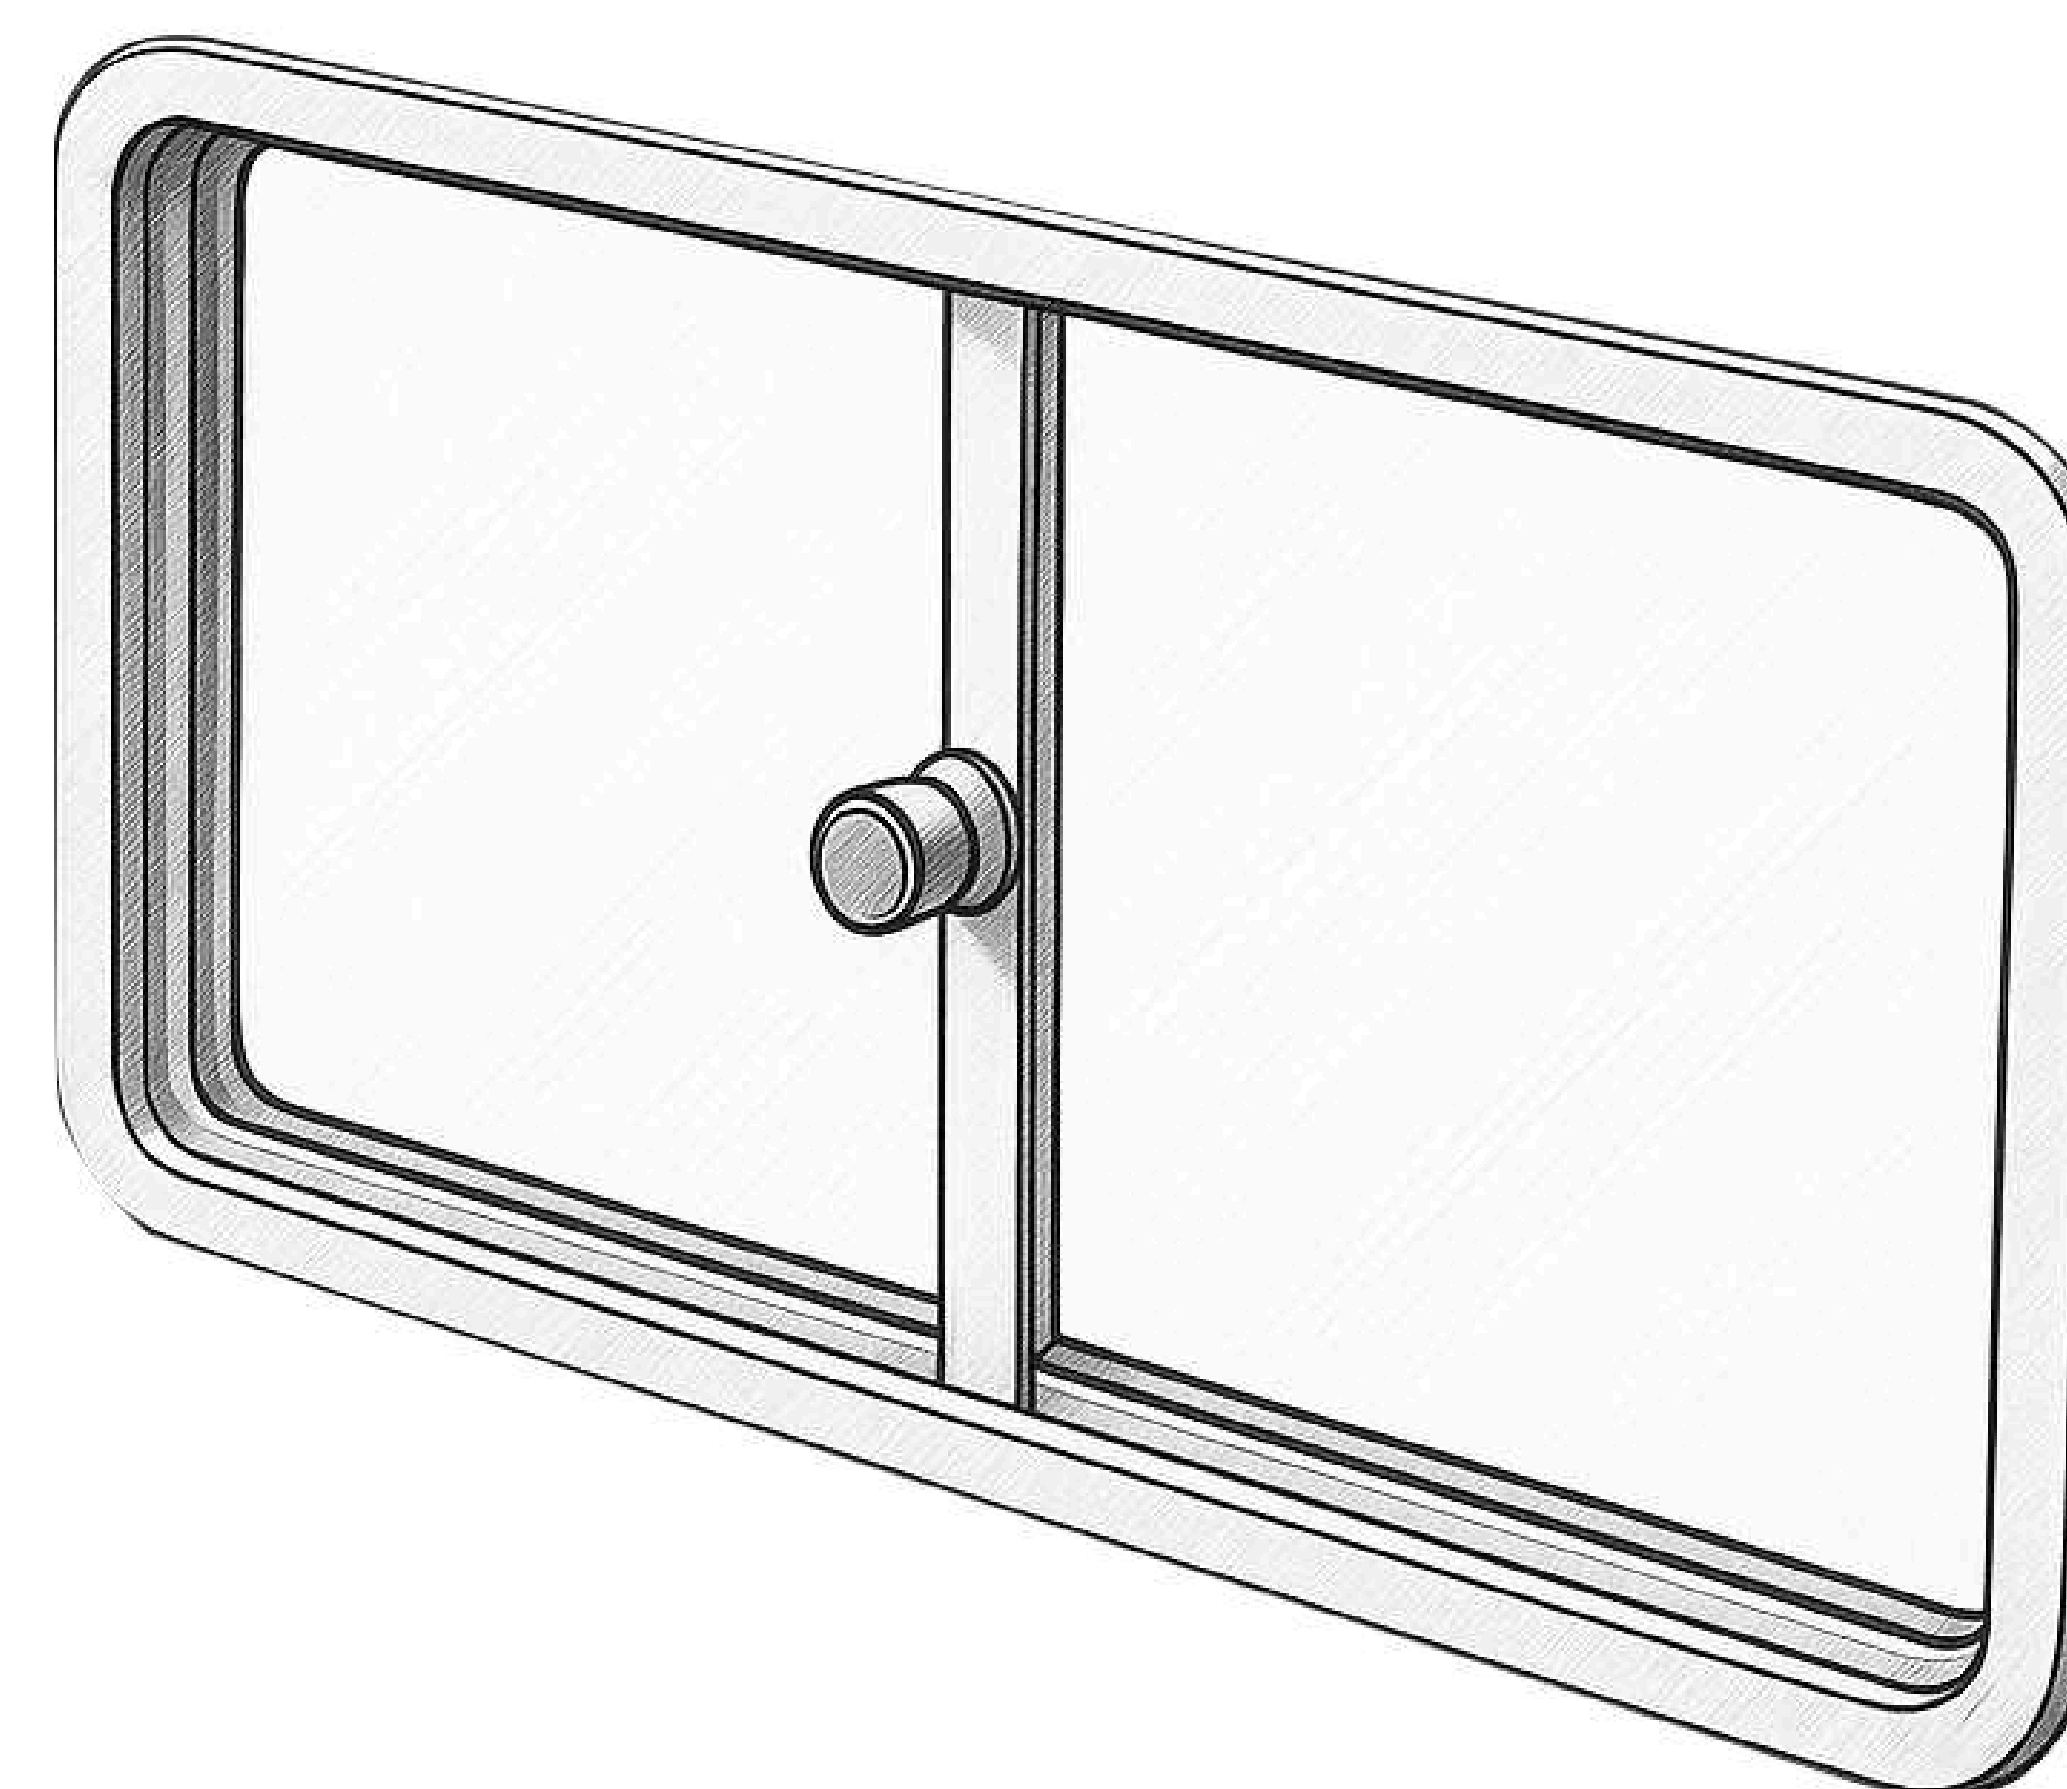

JANELA

Desenvolvida especificamente para uso marítimo, ela combina design sofisticado com solução técnica que atendem às exigências de resistência e segurança durante a navegação.

Utilizamos perfis de alta resistência assegurando durabilidade e fácil manutenção.